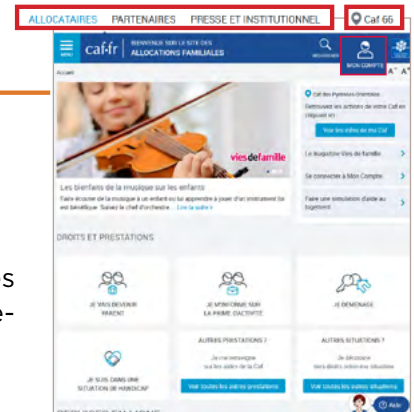

→ **Une rubrique mon compte** pour les allocataires exclusivement : pour faire des signalements de changement de situation, consulter ses paiements, poser des questions à la Caf, suivre le traitement des demandes, faire des déclarations trimestrielles de ressources (Rsa, Aah, Prime d'activité).

Caf 66

→ **Un espace «Ma Caf»** pour accéder aux informations locales de chaque Caf après saisie du code postal. La page d'accueil est celle des actualités. Pour accéder à l'ensemble de l'information locale, il faut cliquer sur l'icône de menu en haut à gauche de la page. Les rubriques sont les suivantes : Offre de service (Petite enfance, Enfance et jeunesse, Solidarité et insertion, Logement et cadre de vie), Contacter ma Caf, Qui sommes-nous ?, Médias, Partenaires.

PARTENAIRES

→ **Un espace national partenaires** avec :

- ✓ des informations par thématique d'intervention,
- ✓ un accès à Mon compte partenaires (Cdap ...),
- ✓ à l'espace professionnel de mon-enfant pour demander une habilitation pour afficher les disponibilités et/ou modifier les informations de la fiche
- ✓ à l'extranet Partenaires-Eaje
- ✓ à l'extranet Partenaires-Rsa
- ✓ à l'extranet de télédéclaration des loyers pour les bailleurs
- ✓ à la téléprocédure des Esat

PRESSE ET INSTITUTIONNEL

→ **Un espace national presse et institutionnel** avec les communiqués et dossiers de presse nationaux, les publications nationales, l'Open data des Allocations familiales.