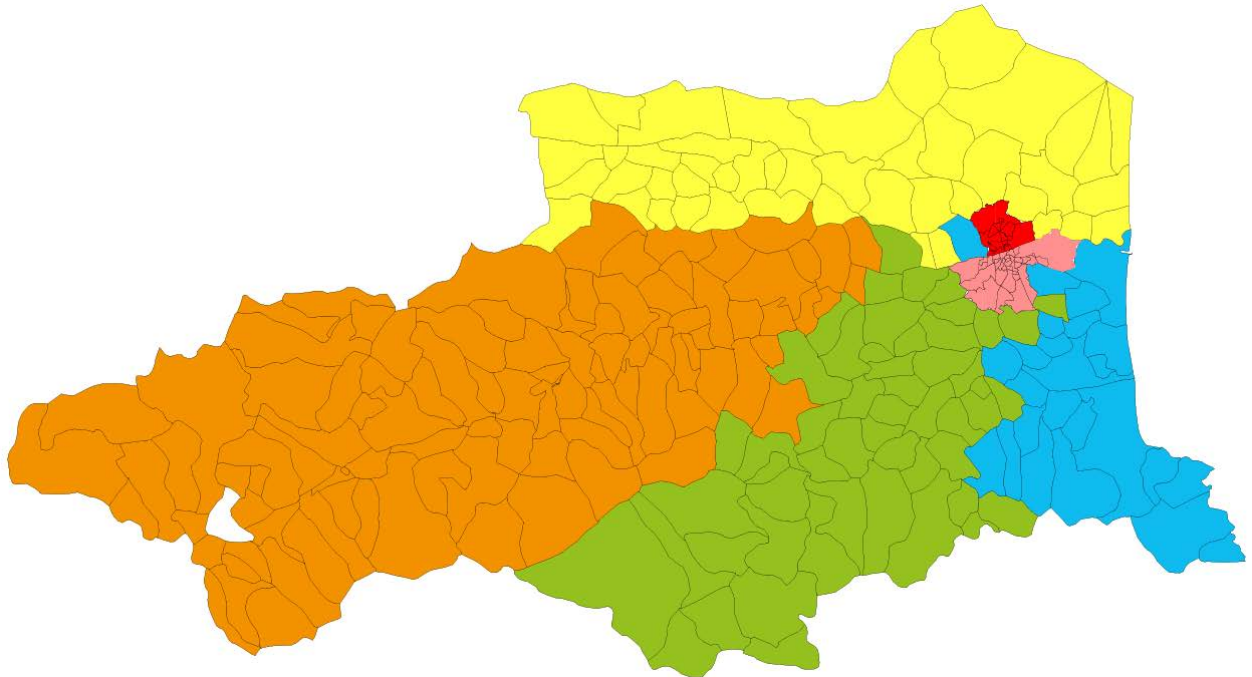

Les conseillers en développement territorial de la Caf

Cerdagne-Capcir Conflent

Fatima MANCER
04 68 08 25 65
fatima.mancer@caf.fr

Aspres Vallespir

Véronique MONIER-LE GOFF
04 68 08 14 73
veronique.le-goff@caf.fr

Agly Salanque

Raphaël BOURGEOIS
04 68 08 14 51
raphael.bourgeois@caf.fr

Perpignan nord

Nelly NAVARRO
04 68 08 14 82
nelly.navarro@caf.fr

Perpignan sud

Anne-Sophie BIOUT
04 68 08 25 54
anne-sophie.biout@caf.fr

Côte Vermeille Côte Radeuse

Béatrice IGOUNET-MONTANÉ
04 68 08 14 12
beatrice.montane@caf.fr