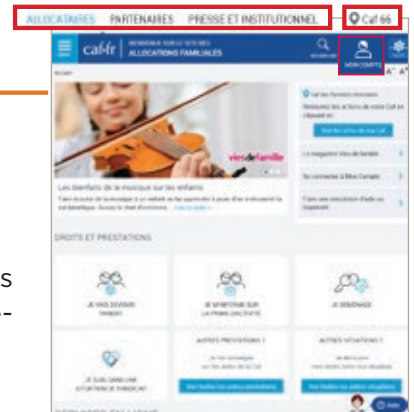

→ **Une rubrique mon compte** pour les allocataires exclusivement : pour faire des signalements de changement de situation, consulter ses paiements, poser des questions à la Caf, suivre le traitement des demandes, faire des déclarations trimestrielles de ressources (Rsa, Aah, Prime d'activité).

Caf 66

→ **Un espace «Ma Caf»** pour accéder aux informations locales de chaque Caf après saisie du code postal. La page d'accueil est celle des actualités. Pour accéder à l'ensemble de l'information locale, il faut cliquer sur l'icône de menu en haut à gauche de la page. Les rubriques sont les suivantes : Offre de service (Petite enfance, Enfance et jeunesse, Solidarité et insertion, Logement et cadre de vie), Contacter ma Caf, Qui sommes-nous ?, Médias, Partenaires.

PARTENAIRES

→ **Un espace national partenaires** avec :

- ✓ des informations par thématique d'intervention,
- ✓ un accès à Mon compte partenaires (Cdap ...),
- ✓ à l'espace professionnel de mon-enfant pour demander une habilitation pour afficher les disponibilités et/ou modifier les informations de la fiche
- ✓ à l'extranet Partenaires-Eaje
- ✓ à l'extranet Partenaires-Rsa
- ✓ à l'extranet de télédéclaration des loyers pour les bailleurs
- ✓ à la téléprocédure des Esat

PRESSE ET INSTITUTIONNEL

→ **Un espace national presse et institutionnel** avec les communiqués et dossiers de presse nationaux, les publications nationales, l'Open data des Allocations familiales.