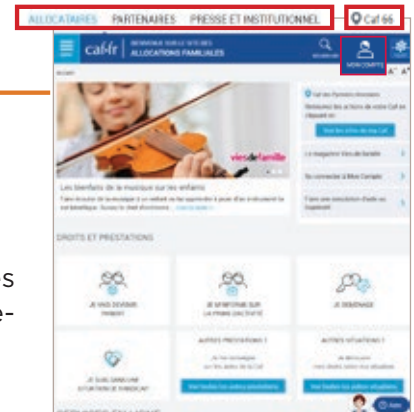

→ **Une rubrique mon compte** pour les allocataires exclusivement : pour faire des signalements de changement de situation, consulter ses paiements, poser des questions à la Caf, suivre le traitement des demandes, faire des déclarations trimestrielles de ressources (Rsa, Aah, Prime d'activité).

Caf 66

→ **Un espace «Ma Caf»** pour accéder aux informations locales de chaque Caf après saisie du code postal. La page d'accueil est celle des actualités. Pour accéder à l'ensemble de l'information locale, il faut cliquer sur l'icône de menu en haut à gauche de la page. Les rubriques sont les suivantes : Offre de service (Petite enfance, Enfance et jeunesse, Solidarité et insertion, Logement et cadre de vie), Contacter ma Caf, Qui sommes-nous ?, Médias, Partenaires.

PARTENAIRES

→ **Un espace national partenaires** avec :

- ✓ des informations par thématique d'intervention,
- ✓ un accès à Mon compte partenaires (Cdap ...),
- ✓ à l'espace professionnel de mon-enfant pour demander une habilitation pour afficher les disponibilités et/ou modifier les informations de la fiche
- ✓ à l'extranet Partenaires-Eaje
- ✓ à l'extranet Partenaires-Rsa
- ✓ à l'extranet de télédéclaration des loyers pour les bailleurs
- ✓ à la téléprocédure des Esat

PRESSE ET INSTITUTIONNEL

→ **Un espace national presse et institutionnel** avec les communiqués et dossiers de presse nationaux, les publications nationales, l'Open data des Allocations familiales.