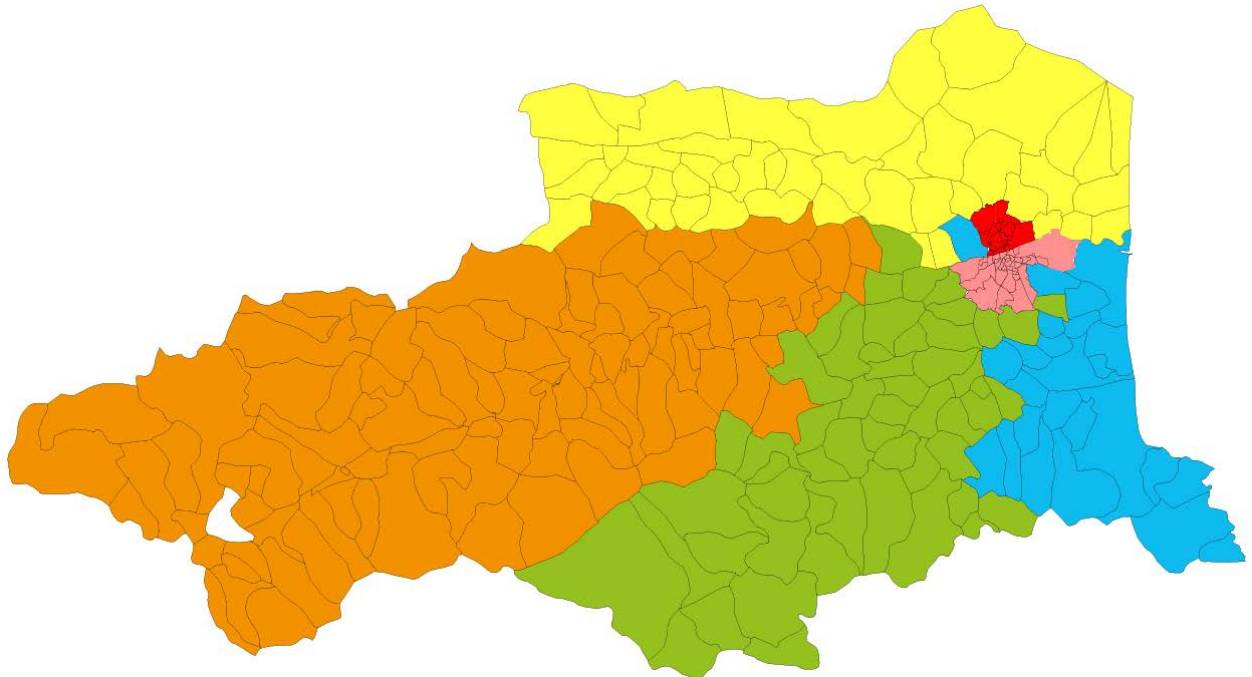

Les conseillers en développement territorial de la Caf

Cerdagne-Capcir Conflent

Fatima MANCER
04 68 08 25 65
fatima.mancer@caf.fr

Aspres Vallespir CU⁽¹⁾ Sud/Ouest

Véronique MONIER-LE GOFF
04 68 08 14 73
veronique.le-goff@caf.fr