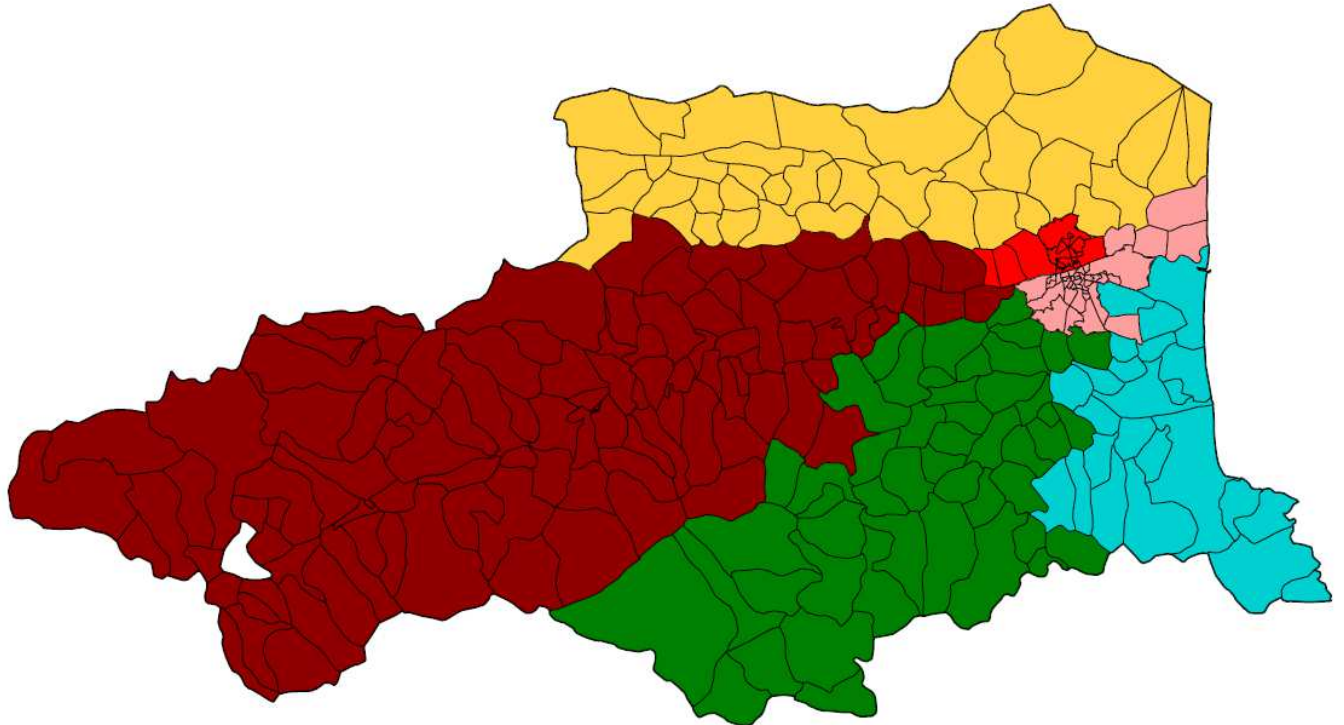

# Les conseillers en développement territorial de la Caf

**Cerdagne-Capcir  
Conflent  
CU<sup>(1)</sup> Nord-Ouest**

**Fatima MANCER**

04 68 08 25 65

fatima.mancer@caf.fr

**Aspres  
Vallespir  
CU<sup>(1)</sup> Sud-Ouest**