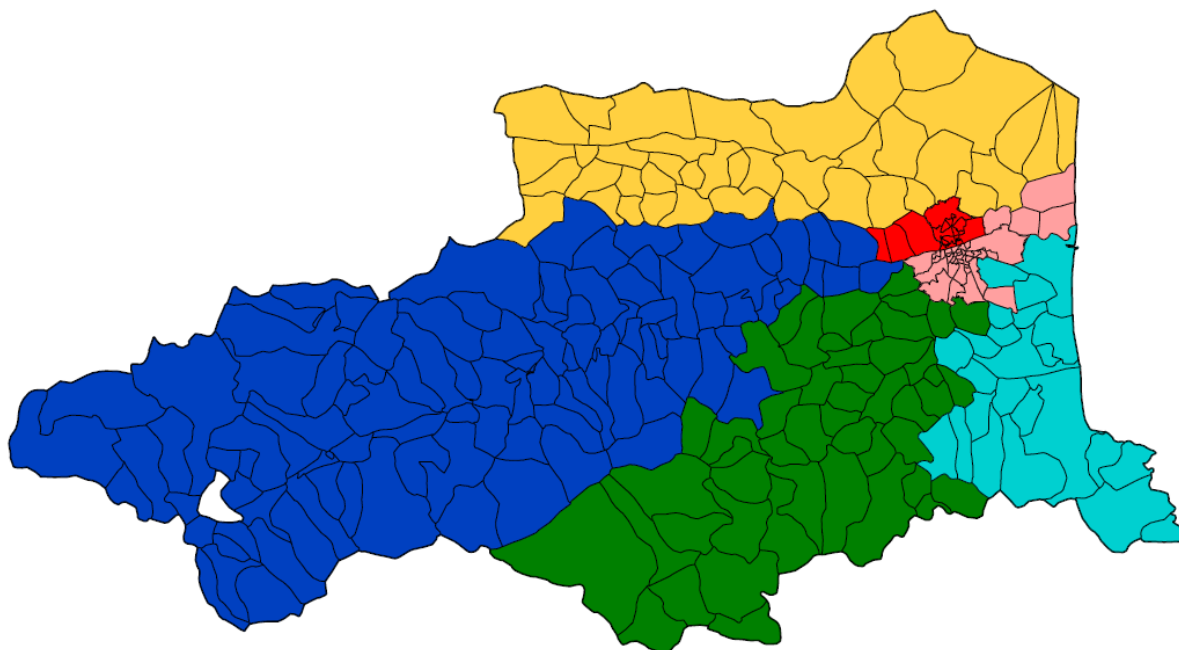

Les conseillers en développement territorial de la Caf

**Cerdagne-Capcir
Conflent
CU⁽¹⁾ Ouest**

Fatima MANCER
04 68 08 25 65
fatima.mancer@caf.fr

**Aspres
Vallespir
CU⁽¹⁾ Sud-Ouest**

Véronique MONIER-LE GOFF
04 68 08 14 73
veronique.le-goff@caf.fr